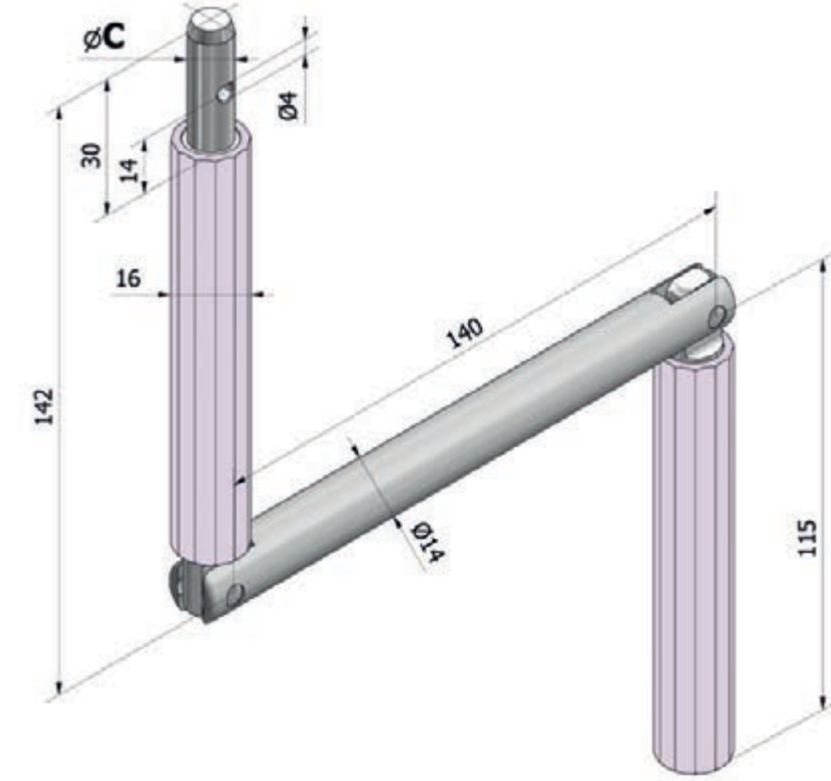

CHERUBINI
tocco italiano dal 1947

KOLLAR VE EKLERİ

- 7401 alüminyum ara kol - uzunluk 100 mm
- 7421 alüminyum ara kol - uzunluk 140 mm
- 7461 boyalı ara kol - uzunluk 140 mm

KOLLAR VE EKLERİ

- Kol yapısı: duralumin.
- Uçlar duralumin yuvarlanmış.
- Darbeye dayanıklı ekstrüde PVC kolları.
- Galvanizli çelikte yay.
- Paslanmaz çelik pimler.

 Anlık maksimum tork: **4 Nm**

 Çalışma torku: **3 Nm**
PİM Ø C
YÜZEY MÜDAHALE
KOD

9,9

Boyalı

7401.10.VL.CH16

7401

 ALÜMİNYUM ARA KOL
 UZUNLUK 100 mm

- Kol yapısı: duralumin.
- Uçlar duralumin yuvarlanmış.
- Darbeye dayanıklı ekstrüde PVC kolları.
- Galvanizli çelikte yay.
- Paslanmaz çelik pimler.

7421

 ALÜMİNYUM ARA KOL
 UZUNLUK 140 mm

CHERUBINI
tocco italiano dal 1947

ALÜMİNYUM ARA KOL
UZUNLUK 140 mm

- Kol yapısı: duralumin.
- Uçlar duralumin yuvarlanmış.
- Darbeye dayanıklı ekstrüde PVC kolları.
- Galvanizli çelikte yay.
- Paslanmaz çelik pimler.