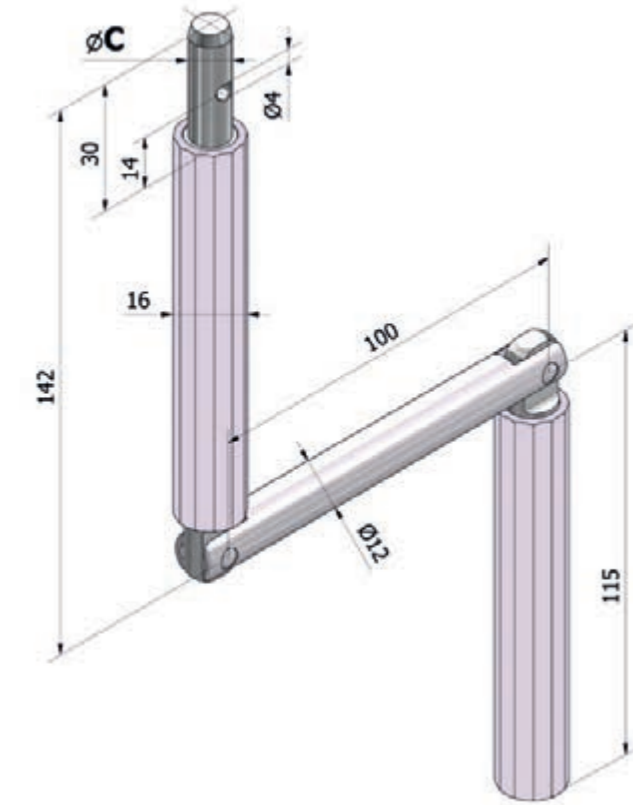

CHERUBINI
tocco italiano dal 1947

KOLLAR VE EKLERİ

- 7401 alüminyum ara kol - uzunluk 100 mm
- 7421 alüminyum ara kol - uzunluk 140 mm
- 7461 boyalı ara kol - uzunluk 140 mm

KOLLAR VE EKLERİ

- Kol yapısı: duralumin.
- Uçlar duralumin yuvarlanmış.
- Darbeye dayanıklı ekstrüde PVC kolları.
- Galvanizli çelikte yay.
- Paslanmaz çelik pimler.

 Anlık maksimum tork: **4 Nm**

 Çalışma torku: **3 Nm**
PİM Ø C
YÜZEY MÜDAHALE
KOD

9,9

Boyalı

7401.10.VL.CH16

7401

 ALÜMİNYUM ARA KOL
 UZUNLUK 100 mm

- Kol yapısı: duralumin.
- Uçlar duralumin yuvarlanmış.
- Darbeye dayanıklı ekstrüde PVC kolları.
- Galvanizli çelikte yay.
- Paslanmaz çelik pimler.

7421

 ALÜMİNYUM ARA KOL
 UZUNLUK 140 mm

CHERUBINI
tocco italiano dal 1947

ALÜMİNYUM ARA KOL
UZUNLUK 140 mm

- Kol yapısı: duralumin.
- Uçlar duralumin yuvarlanmış.
- Darbeye dayanıklı ekstrüde PVC kolları.
- Galvanizli çelikte yay.
- Paslanmaz çelik pimler.

7461

ALÜMİNYUM ARA KOL
UZUNLUK 140 mm