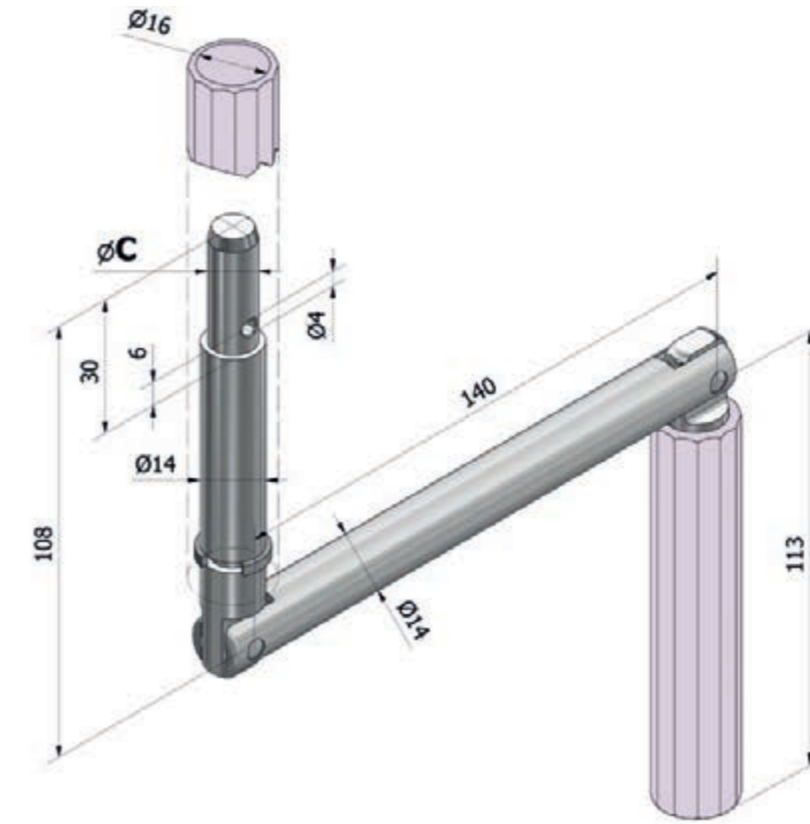

CHERUBINI
tocco italiano dal 1947

KOLLAR VE EKLERİ

- 7401 alüminyum ara kol - uzunluk 100 mm
- 7421 alüminyum ara kol - uzunluk 140 mm
- 7461 boyalı ara kol - uzunluk 140 mm

KOLLAR VE EKLERİ

- Kol yapısı: duralumin.
- Uçlar duralumin yuvarlanmış.
- Darbeye dayanıklı ekstrüde PVC kolları.
- Galvanizli çelikte yay.
- Paslanmaz çelik pimler.

 Anlık maksimum tork: **4 Nm**

 Çalışma torku: **3 Nm**
PİM Ø C
YÜZEY MÜDAHALE
KOD

9,9

Boyalı

7401.10.VL.CH16

7401

 ALÜMİNYUM ARA KOL
 UZUNLUK 100 mm

- Kol yapısı: duralumin.
- Uçlar duralumin yuvarlanmış.
- Darbeye dayanıklı ekstrüde PVC kolları.
- Galvanizli çelikte yay.
- Paslanmaz çelik pimler.

7421

 ALÜMİNYUM ARA KOL
 UZUNLUK 140 mm

CHERUBINI
tocco italiano dal 1947

ALÜMİNYUM ARA KOL
UZUNLUK 140 mm

- Kol yapısı: duralumin.
- Uçlar duralumin yuvarlanmış.
- Darbeye dayanıklı ekstrüde PVC kolları.
- Galvanizli çelikte yay.
- Paslanmaz çelik pimler.

7461

ALÜMİNYUM ARA KOL
UZUNLUK 140 mm