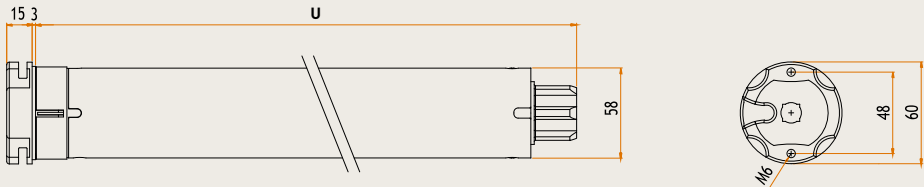

Ebatlar

Ø58

Kod	Kafa	Tork	Hız	U (mm)	Sertifikalar
AEC58081200	Zamak	85 Nm	12 rpm	646	CE
AEC58101100	Zamak	100 Nm	11 rpm	646	CE
AEC58121100	Zamak	120 Nm	11 rpm	646	CE

Ebatlar

Uyumlu sistemler

Clima RX

Tüm Cherubini Uzaktan Kumandaları