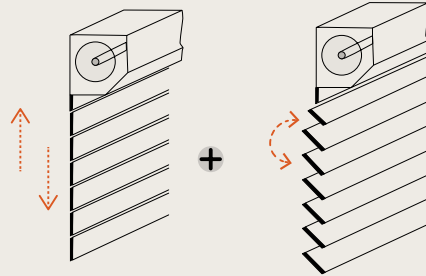

Clima RX

- > Manuel veya yarı otomatik limitli ayarı

- > Donmaya karşı koruma

- > 3 seviyede hassasiyet ayarı, donmaya karşı koruma ve yukarı ve aşağı harekette engel algılaması

- > Tilt programlama

Düşme sistemi ile ayarlanabilir lamelli tilt sistemi 3 farklı mod seçeneği ile, istenilen tepkileri sisteme göre uyarlanabilir.