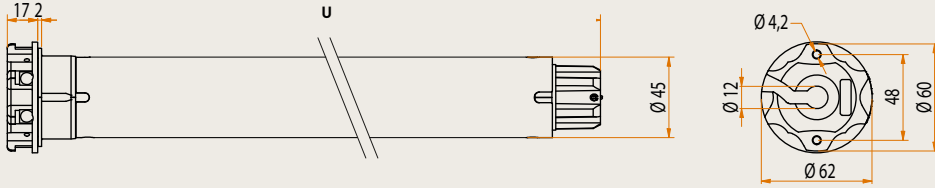

Ebatlar

Ø58

Kod	Kafa	Tork	Hız	U (mm)	Sertifikalar
AEC58081200	Zamak	85 Nm	12 rpm	646	CE
AEC58101100	Zamak	100 Nm	11 rpm	646	CE
AEC58121100	Zamak	120 Nm	11 rpm	646	CE

Ebatlar

Uyumlu sistemler

Clima RX

Tüm Cherubini Uzaktan Kumandaları