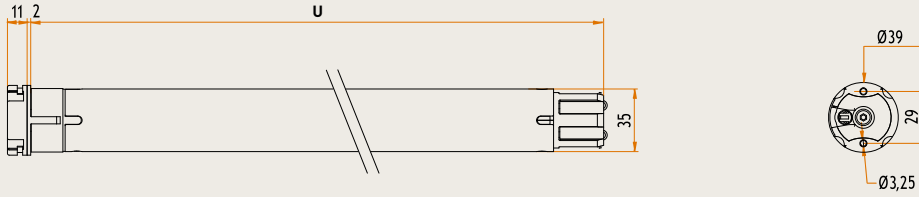

Tronic RX

Ana özellikler

Ø35

Kod	Kafa	Tork	Hız	U (mm)	Sertifikalar
AER35052100	Reçine	5 Nm	21 rpm	547	CE
AER35091600	Reçine	9 Nm	16 rpm	547	CE

Ebatlar