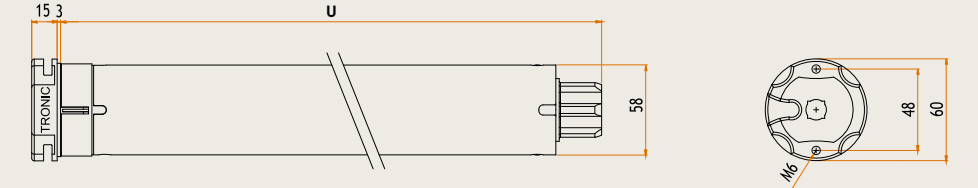

Tronic RX

Ana özellikler

Ø35

Kod	Kafa	Tork	Hız	U (mm)	Sertifikalar
AER35052100	Reçine	5 Nm	21 rpm	547	CE
AER35091600	Reçine	9 Nm	16 rpm	547	CE

Ebatlar

Ø45

Kod	Kafa	Tork	Hız	U (mm)	Sertifikalar
AER45061700	Reçine	6 Nm	17 rpm	546	CE, D'E, NF
AER45101700	Reçine	10 Nm	17 rpm	546	CE, D'E, NF
AER45151700	Reçine	15 Nm	17 rpm	546	CE, D'E, NF
AER45251700	Reçine	25 Nm	17 rpm	546	CE, D'E, NF
AER45321700	Reçine	32 Nm	17 rpm	546	CE, D'E, NF
AER45401700	Reçine	40 Nm	17 rpm	546	CE
AER45501200	Reçine	50 Nm	12 rpm	546	CE

Ebatlar

Tronic RX

Ana özellikler

Ø58

Kod	Kafa	Tork	Hız	U (mm)	Sertifikalar
AER58061700	Zamak	65 Nm	17 rpm	646	CE
AER58081700	Zamak	85 Nm	17 rpm	646	CE
AER58101100	Zamak	100 Nm	11 rpm	646	CE
AER58121100	Zamak	120 Nm	11 rpm	646	CE

Ebatlar

Uyumlu sistemler

Tronic RX

Tüm Cherubini uzaktan kumandaları

Ev otomasyonu vericisi

Blue Bus / Blue Bus RX

Motor kablosu