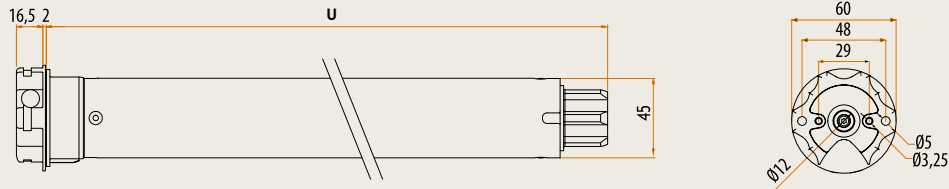

Tronic RX

Ana özellikler

Ø35

Kod	Kafa	Tork	Hız	U (mm)	Sertifikalar
AER35052100	Reçine	5 Nm	21 rpm	547	CE
AER35091600	Reçine	9 Nm	16 rpm	547	CE

Ebatlar

Ø45

Kod	Kafa	Tork	Hız	U (mm)	Sertifikalar
AER45061700	Reçine	6 Nm	17 rpm	546	CE, D'E, NF
AER45101700	Reçine	10 Nm	17 rpm	546	CE, D'E, NF
AER45151700	Reçine	15 Nm	17 rpm	546	CE, D'E, NF
AER45251700	Reçine	25 Nm	17 rpm	546	CE, D'E, NF
AER45321700	Reçine	32 Nm	17 rpm	546	CE, D'E, NF
AER45401700	Reçine	40 Nm	17 rpm	546	CE
AER45501200	Reçine	50 Nm	12 rpm	546	CE

Ebatlar

Tronic RX

Ana özellikler

Ø58

Kod	Kafa	Tork	Hız	U (mm)	Sertifikalar
AER58061700	Zamak	65 Nm	17 rpm	646	CE
AER58081700	Zamak	85 Nm	17 rpm	646	CE
AER58101100	Zamak	100 Nm	11 rpm	646	CE
AER58121100	Zamak	120 Nm	11 rpm	646	CE

Ebatlar

Uyumlu sistemler

Tronic RX

Tüm Cherubini uzaktan kumandaları

Ev otomasyonu vericisi

Blue Bus / Blue Bus RX

Motor kablosu