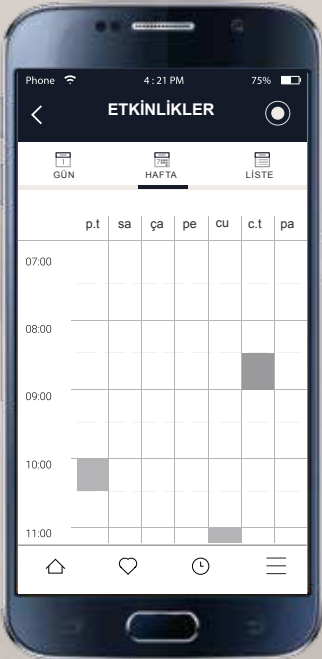

BAŞLANGIÇDAN BERİ KOLAY.

MAGO sisteminin kurulumu ve konfigürasyonu çok basittir. MAGO, herhangi bir ek kablolu olmasın, zaten yerleşik bir evde bile kolayca kurulabilecek şekilde tasarlanmıştır ve programlama becerisi olmaksızın son kullanıcı, uygulamayı kendi yaşam tarzı için mükemmel hale getirecek şekilde yapılandıracaktır.