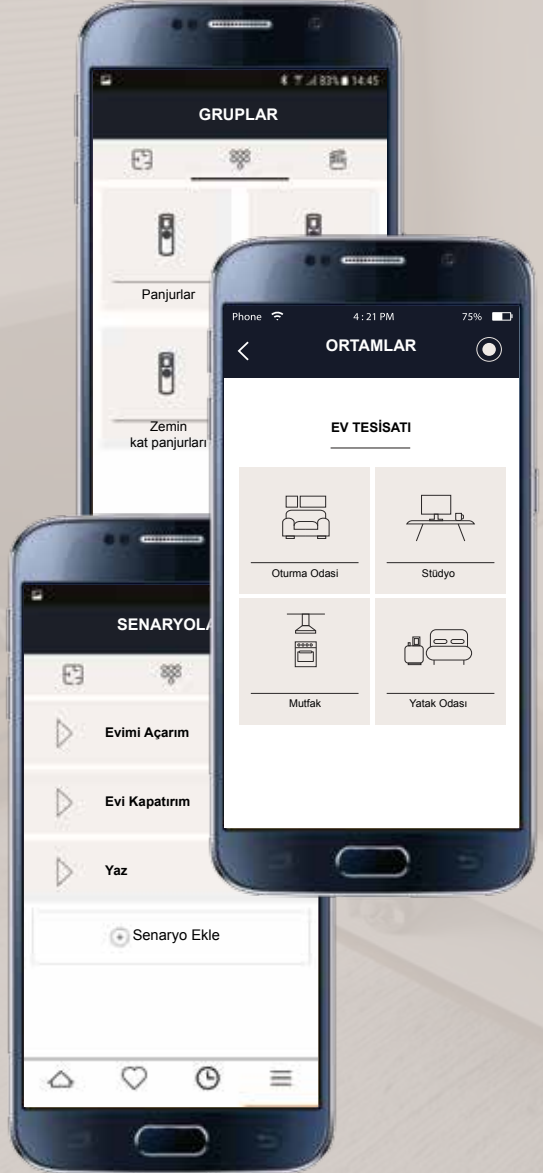

Mago Yoğunlaştırıcı

HER ŞEY İÇİN BİR ÇÖZÜM

Akıllı bir sistem, her zaman elinin altında

TENTİYİ
HAREKETLENDİRME

KLİMA AÇMA

AYDILATMA
KAYNAKLARININ
KONTROLÜ

PANJURLARI VE ZİP PERDELERİ
HAREKETLENDİRME

KOMBİ AÇMA

EV ALETLERİNİ AÇMA

KONTROL ELLERİNİN ARASINDA

AKILLI BİR SİSTEM, HER ZAMAN ELİNİN ALTINDA

EVİNİZDE MAGO İLE, HER ODANIZ MÜKEMMEL.

ÇEVRE fonksiyonu aksesuarları odaya göre gruplandırır, böylece farklı cihazları kolayca kontrol edebilirsiniz.

Birkaç dokunuş ile ışıkları açabilir ve yatak odasındaki panjurları indirebilirsiniz.

TEK DOKUNUŞTA IŞIK VE PANJUR.

HOMOJEN GRUPLAR işlevi, tüm aynı nesnelere aynı anda kontrol etmenizi sağlar. Tüm zip perdeleri açıp veya kapatmak, tüm lambaları açıp ya da kapatmak, basit ve hızlı işlemlere dönüşür.

BİR DOKUNUŞ İLE İDEAL SENARYOYU OLUŞTURUR.

Mago, aynı anda kontrol edilecek farklı elemanların kombinasyonlarını farklı senaryolar oluşturmanıza olanak tanır. Örneğin, panjurları açmak, klimayı başlatmak ve ışıkları açmak için "Eve dönüş" senaryosunu oluşturabilirsiniz.